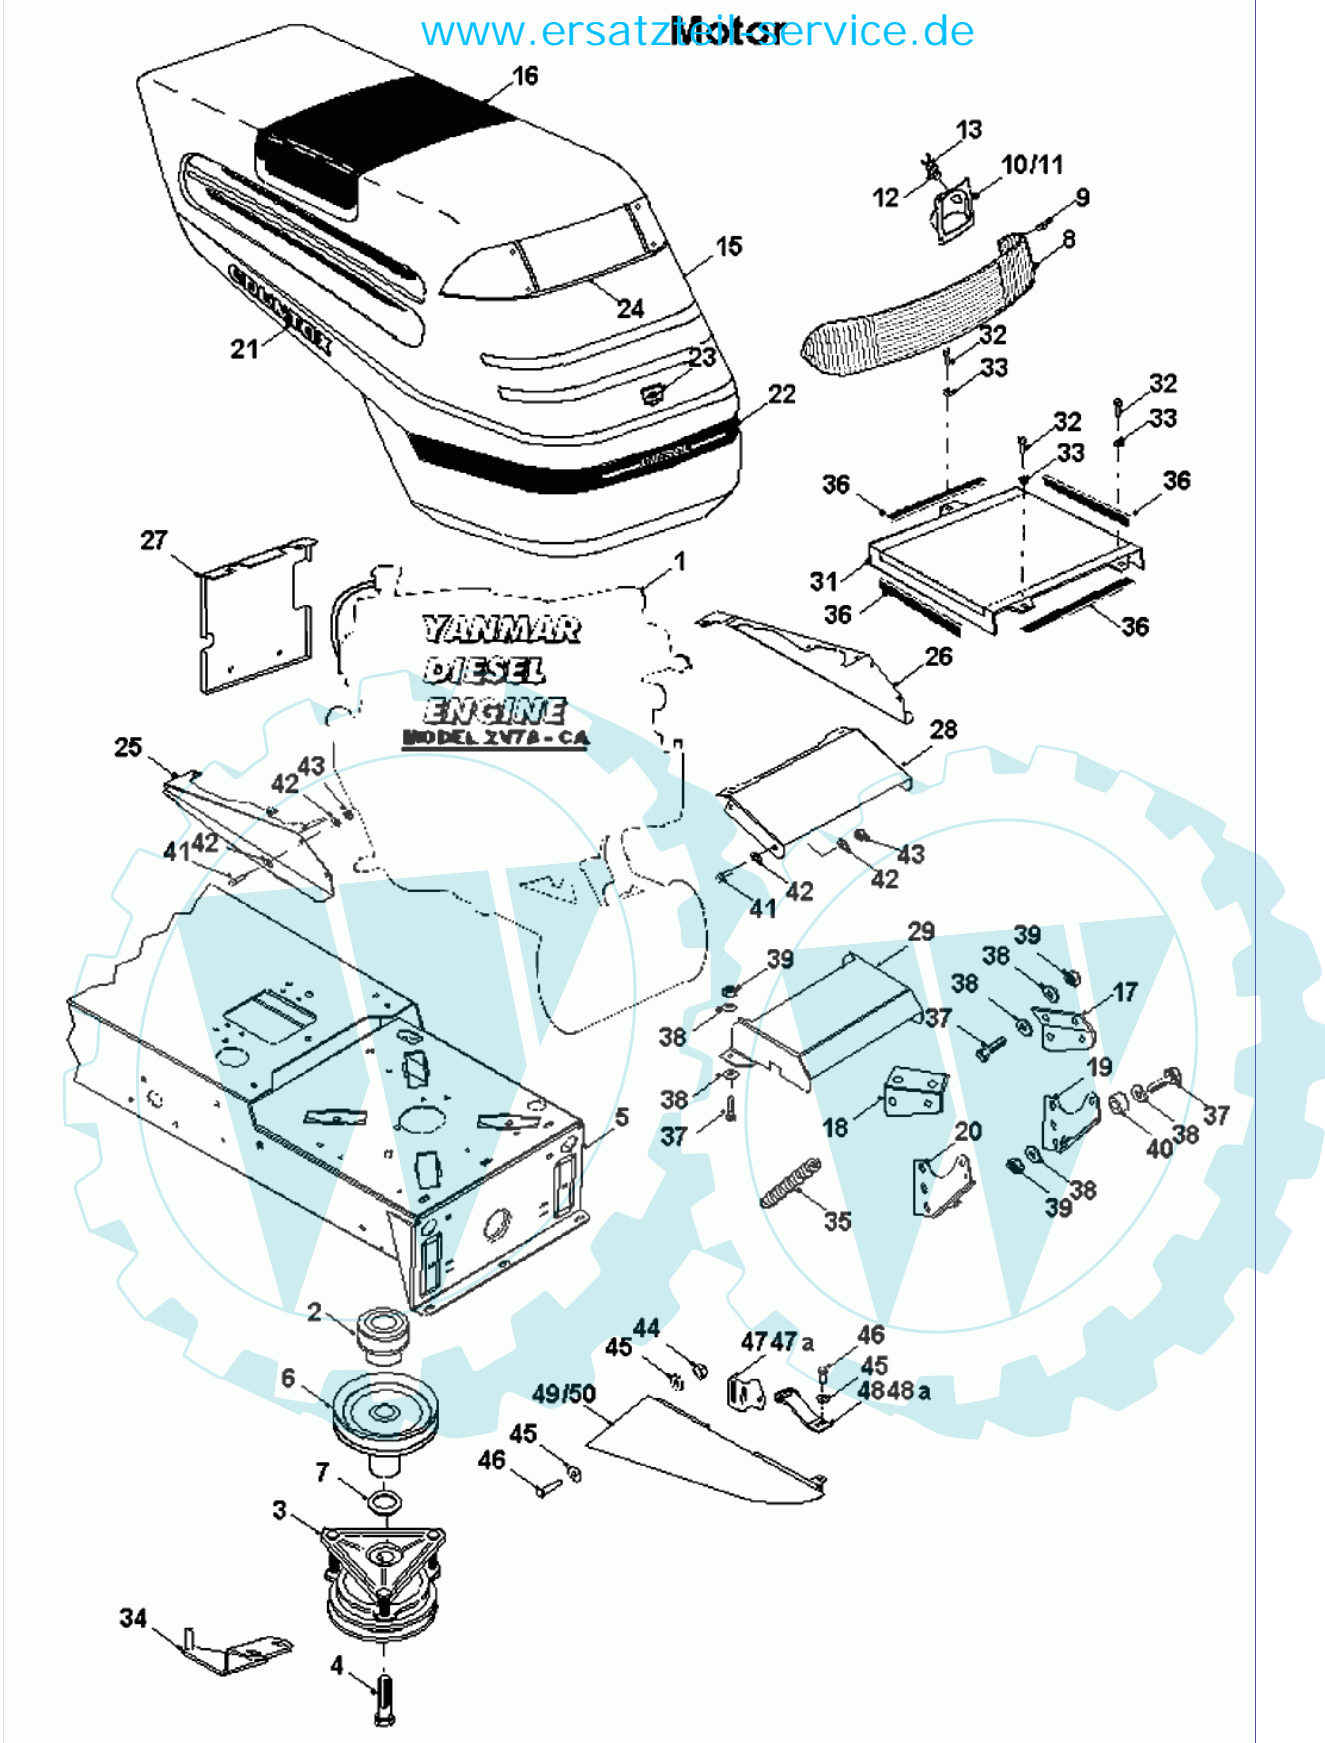

Stückliste:

Ref. #	Artikelnr.	Artikelname	Menge	Beschreibung
00	06-44-8139-00	Kabel u. Stecker	1.0000	St
01	OHNE ARTIKELNR	Ohne ArtNr. oder keine Echo-Artikelnr.	1.0000	St
02	06-32-70156-00	Riemenscheibe Motor	1.0000	St
03	06-44-96905-00	Elektromagnetische Kupplung Ogura	1.0000	St
04	06-01-8310-00	"Schraube 7/16" UNF x 4.1/2"	1.0000	St
05	06-32-71719-01	Rahmen PARK-200D	1.0000	St
06	06-32-70077-00	Untere Riemenscheibe	1.0000	St
07	06-31-3303-00	Distanzring, Kupplung	1.0000	St
08	06-14-9328-00	Lampenglas	1.0000	St
09	06-02-9131-00	Schraube 6x8mm selbstschneidend	1.0000	St
10/11	06-14-9327-00	Reflektor rechts	1.0000	St