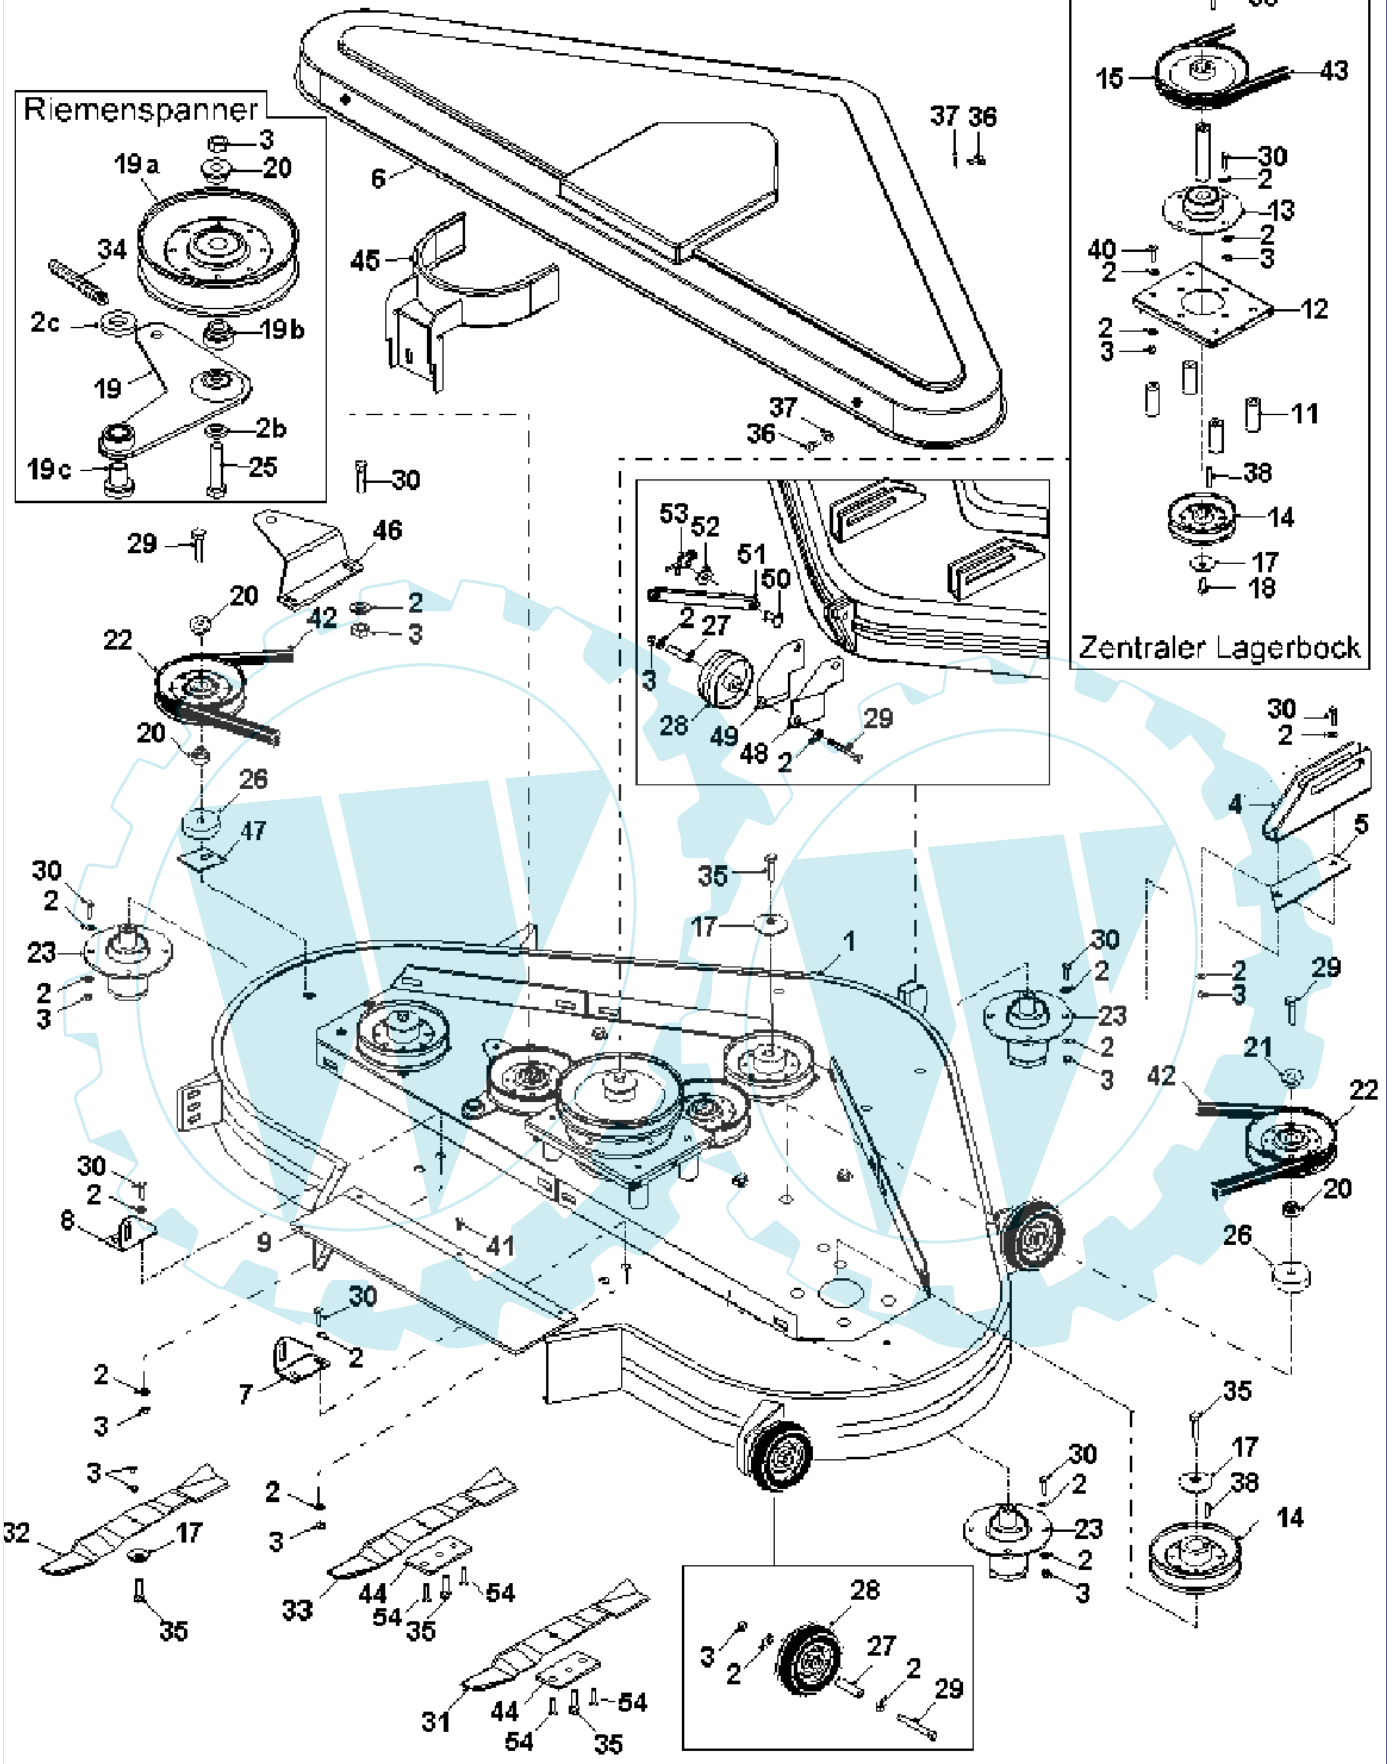

Mähwerk mit Heckauswurf Ce27D

Stückliste:

Ref. #	Artikelnr.	Artikelname	Menge	Beschreibung
01	06-32-10013-00	Mähwerksgehäuse Heckauswurf	1.0000	St
02	06-08-8197-00	"U-Scheibe 5/16"" T4 Hp"	1.0000	St
02a	06-08-8198-00	Scheibe 8x26x3 mm	1.0000	St
02b	06-08-8195-00	"U-Scheibe 5/16"" T3 LP"	1.0000	St
03	06-04-8275-00	"Mutter 5/16""UNF selbstsichernd"	1.0000	St