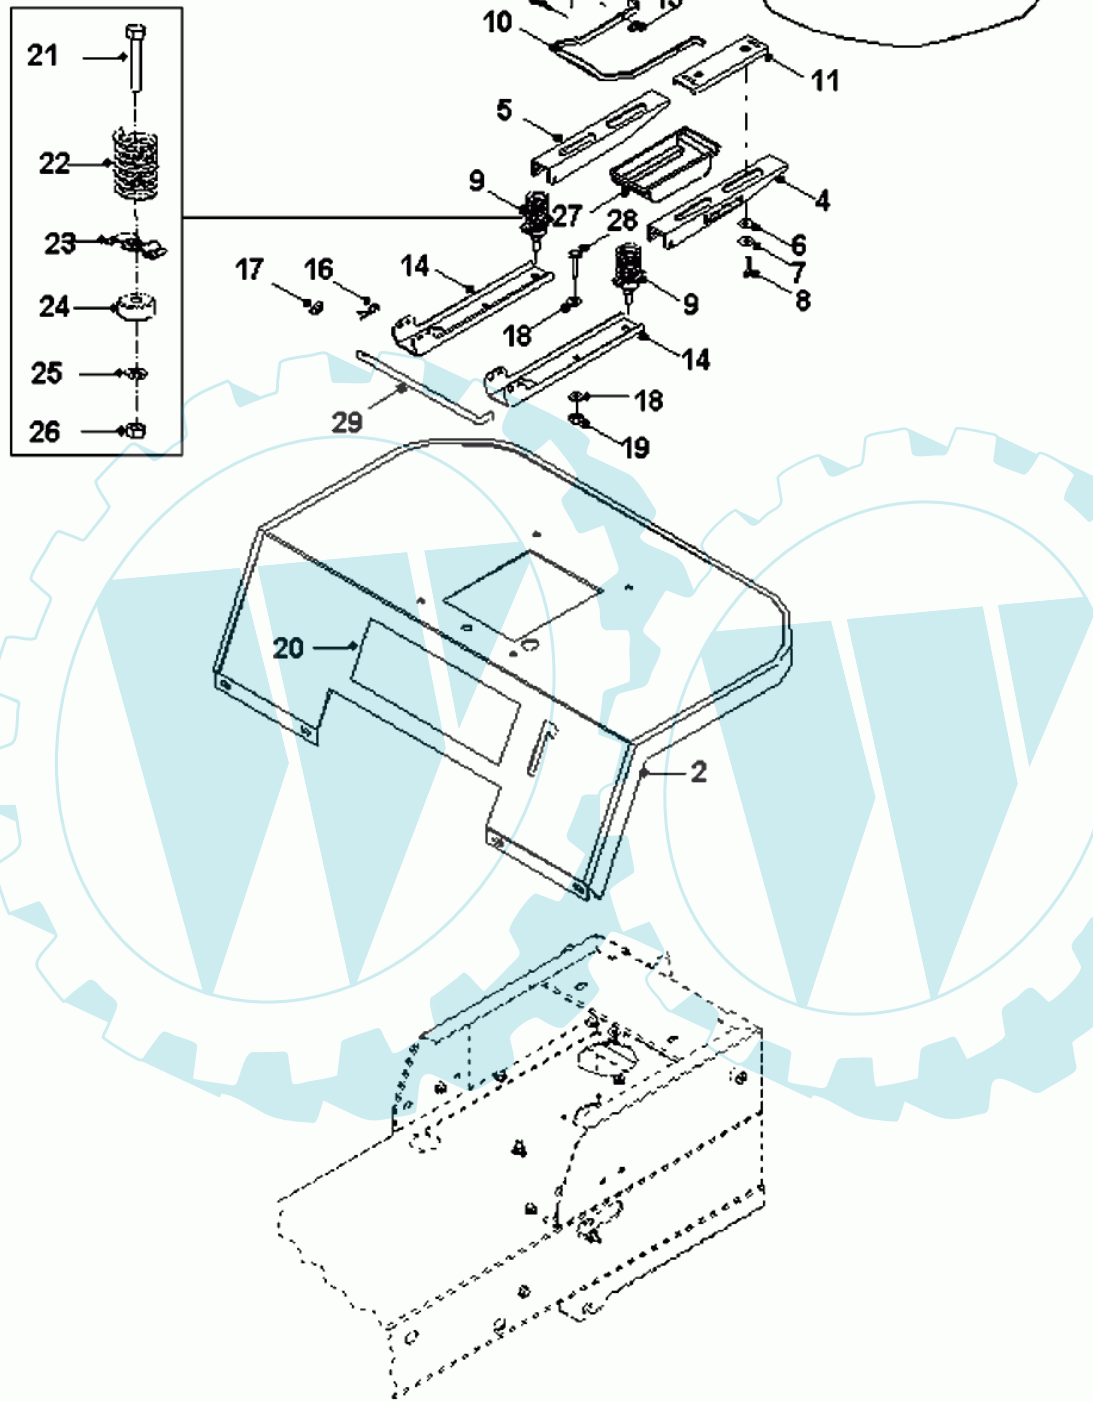

Sitz

Stückliste:

Ref. #	Artikelnr.	Artikelname	Menge	Beschreibung
01	06-14-80020-00	Fahrersitz Park-20	1.0000	St
01a	06-14-80021-01	Armlehnen, Paar	1.0000	St
02	06-32-70102-00	Heckverkleidung Park 20 / 200	1.0000	St
04	06-30-1177-00	Halter Sitzverstellung re	1.0000	St
05	06-30-1178-00	Halter Sitzverstellung li	1.0000	St
06	06-08-1044-00	"Scheibe 5/16" id x 1.1/2" ad"	1.0000	St
07	06-08-80040-00	Kronen-Sicherungsring M10	1.0000	St
08	06-02-8252-00	"Schraube 3/8" UNC x 3/4"	1.0000	St
09	06-40-50032-00	Sitzfeder, komplett	1.0000	St
10	06-30-2031-00	Verstellhebel Sitz	1.0000	St
11	06-30-1179-00	Sitzversteller re	1.0000	St