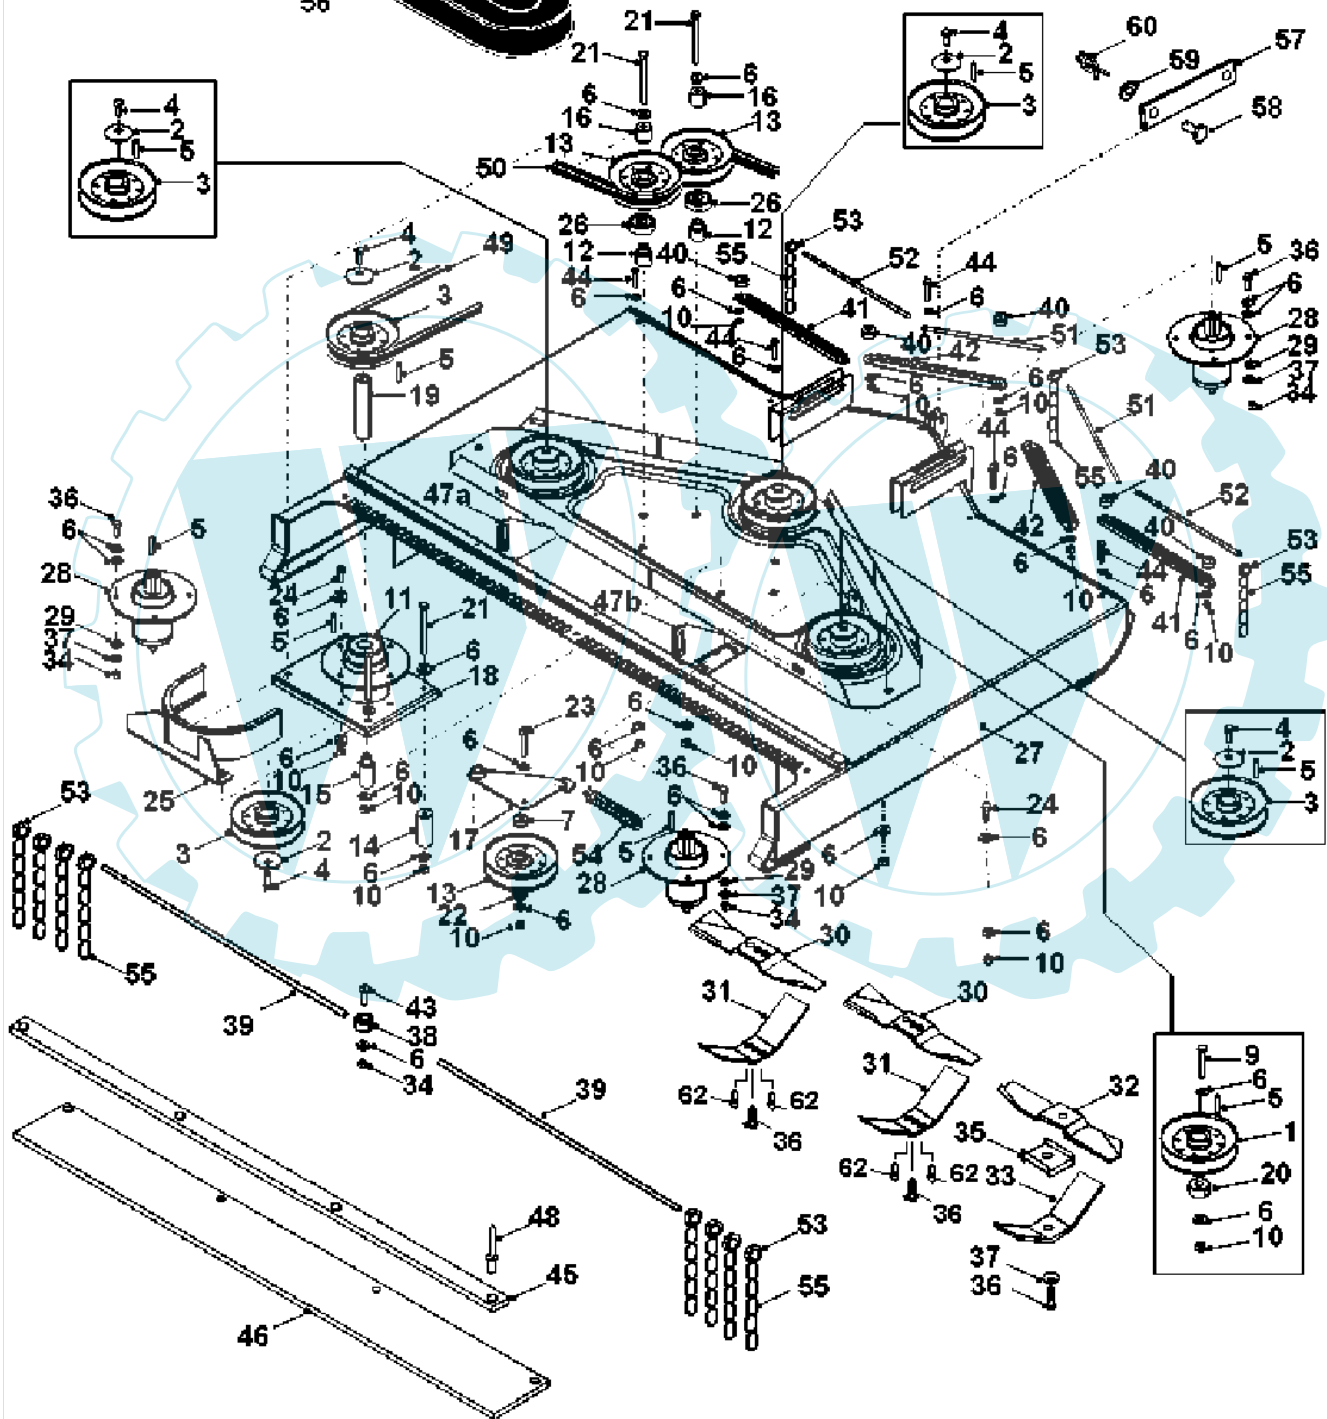

Riemenführung

Stückliste:

Ref. #	Artikelnr.	Artikelname	Menge	Beschreibung
*	06-35-80096-00	Aufkleber WIM-1160	1.0000	St
01	06-20-8696-00	Keilriemenscheibe incl. Lager	1.0000	St
02	06-08-8199-00	*Scheibe gewölbt, 3/8"lxd1.3/4"adx1/8"	1.0000	St
03	06-20-8695-02	*Riemenscheibe 5"	1.0000	St