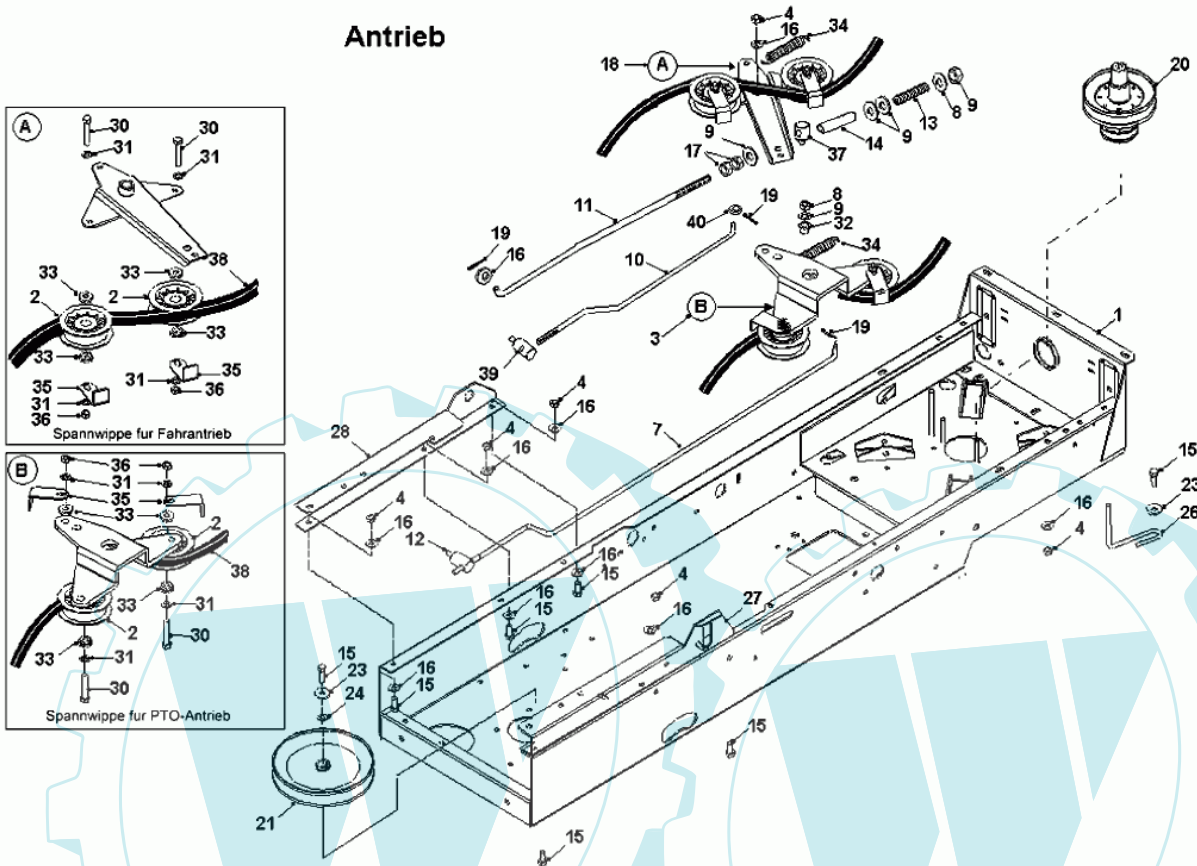

Antrieb

Stückliste:

Ref. #	Artikelnr.	Artikelname	Menge	Beschreibung
01	06-32-71719-01	Rahmen PARK-200D	1.0000	St
02	06-20-8115-00	Spannrolle	1.0000	St
03	06-30-11209-00	Keilriemenspanner PTO-Antrieb	1.0000	St
04	06-04-8275-00	"Mutter 5/16""UNF selbstsichernd"	1.0000	St
07	06-31-30050-00	Gestänge PTO	1.0000	St
08	06-04-8202-00	"Mutter 3/8""UNF selbstsichernd"	1.0000	St
09	06-08-8201-00	"U-Scheibe 3/8"" T3 HP"	1.0000	St
10	06-31-30186-00	Gestänge, Fahrtrieb, gerade	1.0000	St
11	06-31-30108-01	Gestänge Parkbremse	1.0000	St
12	06-18-8061-00	Steckbolzen	1.0000	St
13	06-25-94051-00	Feder	1.0000	St