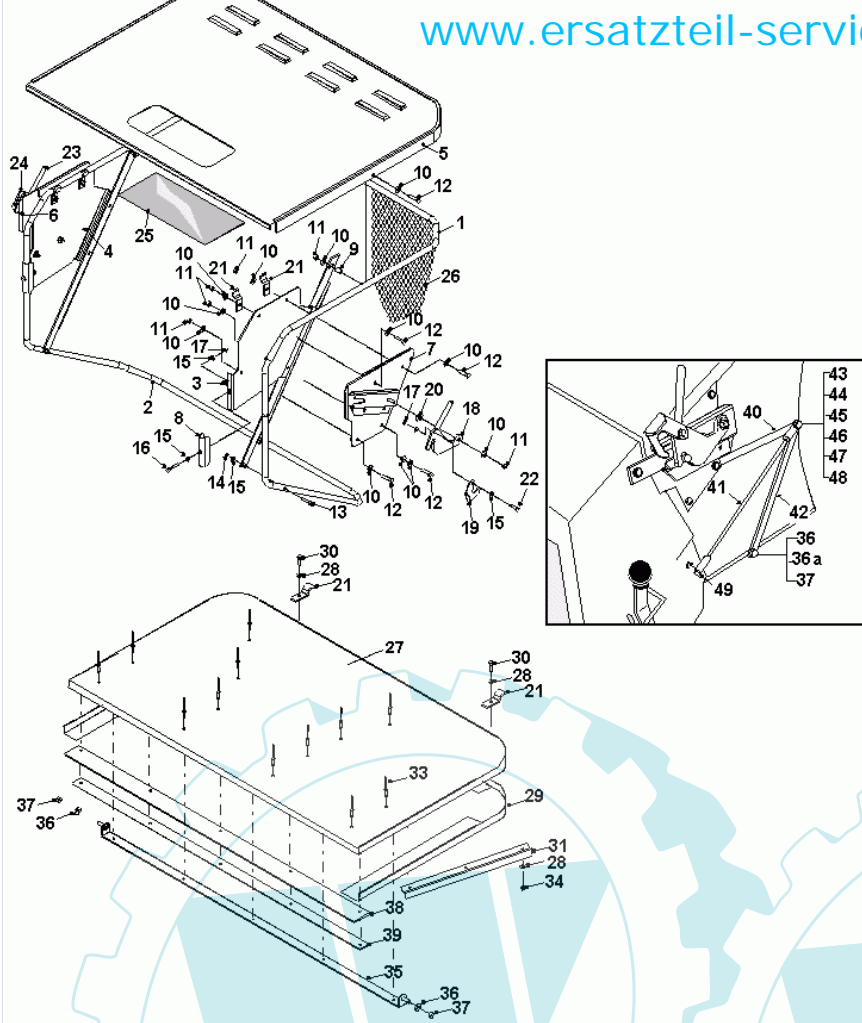

Stückliste:

Ref. #	Artikelnr.	Artikelname	Menge	Beschreibung
01	06-17-40046-00	Rahmen, Netz, oben	1.0000	St
02	06-17-89666-00	Netzbügel unten	1.0000	St
03	06-32-70109-00	Blechaussteifung links	1.0000	St
04	06-32-70110-00	Blechaussteifung rechts	1.0000	St
05	06-32-70117-01	Abdeckung KMPARK	1.0000	St
06	06-32-70113-00	Boxenhalterung KMPARK re.	1.0000	St
07	06-32-70114-00	Boxhalterung KMPARK li.	1.0000	St
08	06-30-1496-00	Klemmlasche	1.0000	St
09	06-18-30033-00	Distanzscheibe	1.0000	St
10	06-08-8197-00	"U-Scheibe 5/16"" T4 Hp"	1.0000	St
11	06-04-8275-00	"Mutter 5/16""UNF selbstsichernd"	1.0000	St
12	06-01-8206-00	"Schraube 5/16""UNFx 1.1/4""	1.0000	St
13	06-02-80001-00	Schraube M6 x 30mm	1.0000	St
14	36-90650-00006	Mutter M6, selbstsichernd	1.0000	St
15	06-08-8743-00	"U-Scheibe 1/4"" T4 HP"	1.0000	St
16	06-01-8205-00	"Schraube 1/4""UNFx1.1/2"" Ht"	1.0000	St
17	06-04-8914-00	Mutter selbstsichernd	1.0000	St
18	06-27-7078-01	KM-Befestigungshebel rechts	1.0000	St
19	06-30-1503-00	Arretierung, rechts	1.0000	St
20	06-08-8505-00	"U-Scheibe Nylon 1""x1/2""x1,6g"	1.0000	St
21	06-30-10084-00	Halteklammer	1.0000	St
22	06-01-8447-00	"Schraube 1/4""UNFx1""	1.0000	St
23	06-27-7077-01	KM-Befestigungshebel links	1.0000	St
24	06-30-1503-00	Arretierung, rechts	1.0000	St
25	06-14-8715-00	Sichtfenster ohne Rahmen	1.0000	St
26	06-38-80002-02	Fangnetz KMPARK	1.0000	St
27	06-30-20155-00	Boden KMPARK-200	1.0000	St
28	06-08-8743-00	"U-Scheibe 1/4"" T4 HP"	1.0000	St
29	06-30-70254-00	Boden	1.0000	St
30	36-90100-06020	Schraube M6x20	1.0000	St
31	06-30-10465-00	Führungswinkel	1.0000	St
33	06-12-8479-00	Pop Niete	1.0000	St
34	24-1962	Scheibe 28 D	1.0000	St
35	06-30-20156-00	Boden Verstärkung KMPARK-200	1.0000	St
36	06-08-8197-00	"U-Scheibe 5/16"" T4 Hp"	1.0000	St
36a	06-31-3027-00	Distanzbuchse 9 x 9,3mm i.D.	1.0000	St
37	36-90650-00008	Mutter M8, selbstsichernd	1.0000	St
38	06-14-80044-00	Gummileiste KMPARK-100	1.0000	St
39	06-30-10454-00	Halteschiene KMPARK-100	1.0000	St
40	06-30-11228-00	Gestänge, Boxentleerung, oben	1.0000	St
41	06-30-11229-00	Gestänge, Boxentleerung	1.0000	St
42	06-30-11230-00	Gestänge, Boxentleerung, unten	1.0000	St
43	06-10-8726-00	Kugelkopf 10mm	1.0000	St
44	06-02-8253-00	Mittlere Schraube Messerbefestigung	1.0000	St
45	06-04-8202-00	"Mutter 3/8""UNF selbstsichernd"	1.0000	St
46	06-08-8201-00	"U-Scheibe 3/8"" T3 HP"	1.0000	St
47	06-08-8444-00	"U-Scheibe 7/16"" HP"	1.0000	St
48	06-18-30078-00	"Distanzscheibe 3/8"" x 1/4""	1.0000	St
49	06-18-30249-00	Bajonet-Verschluß	1.0000	St

49 referenz(en)