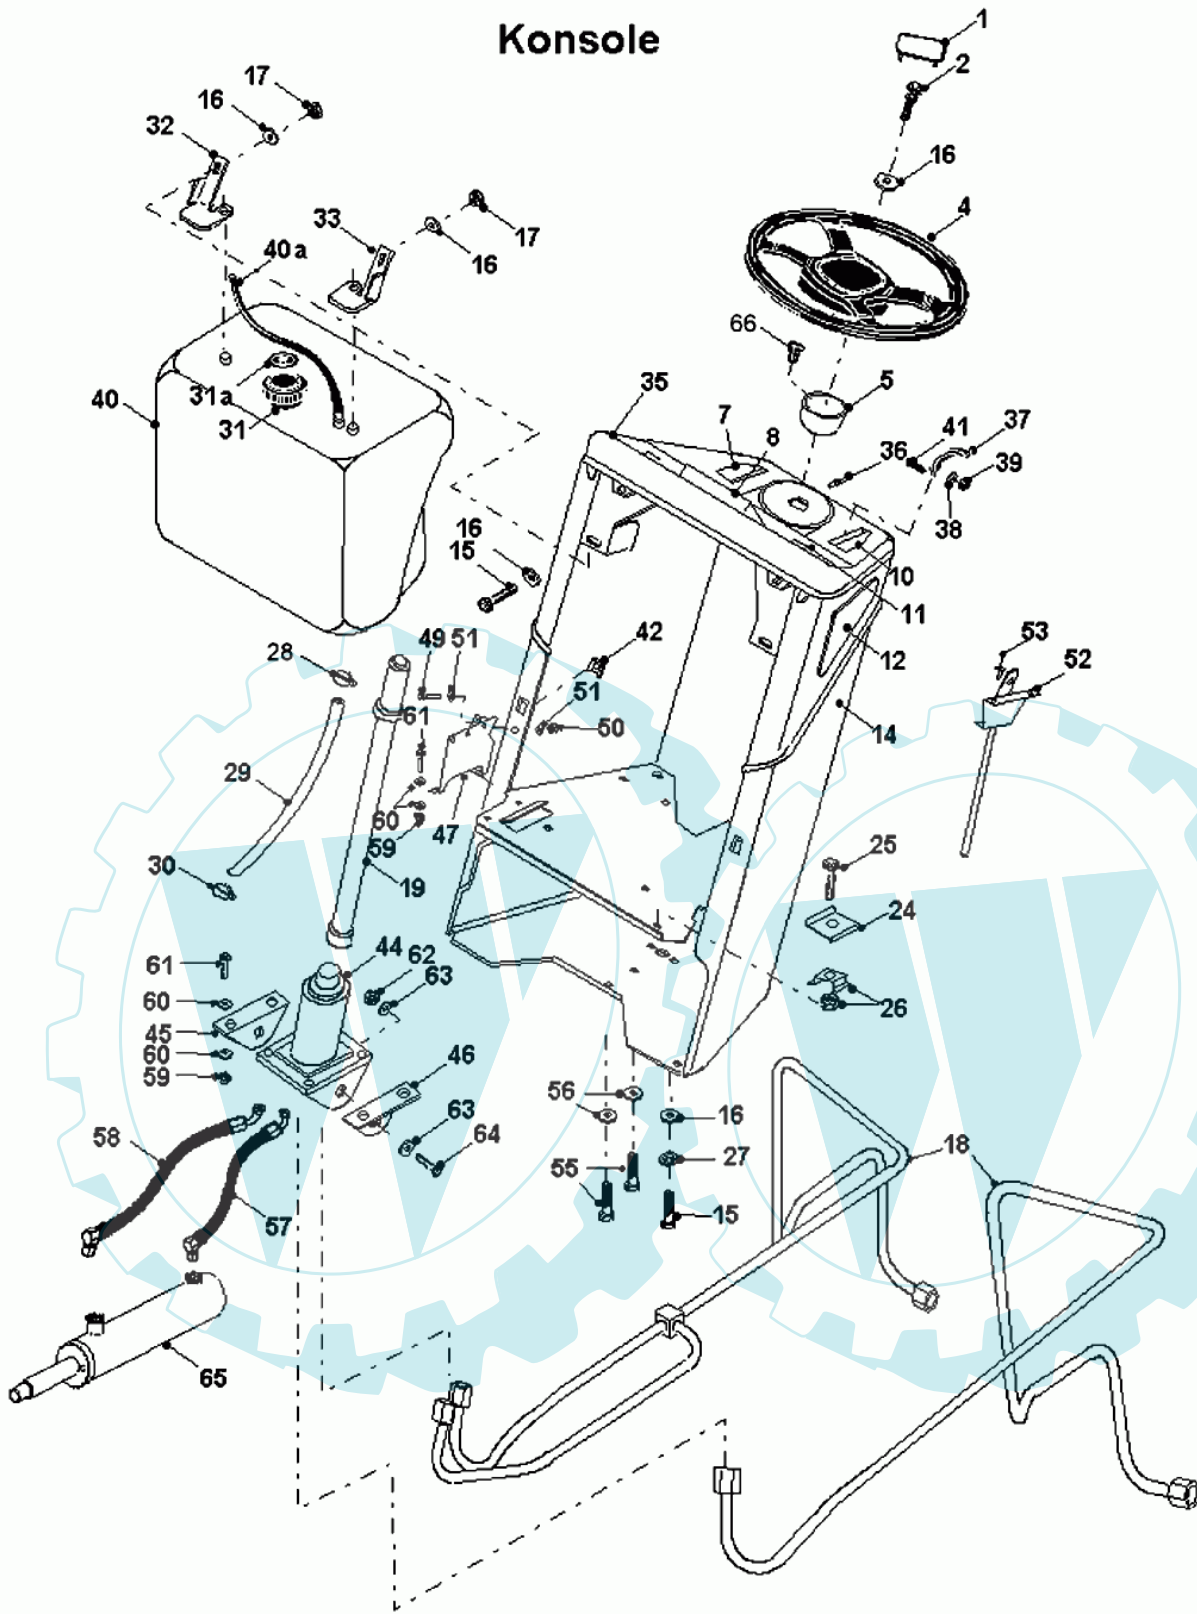

24 referenz(en)

Heck

6** Einzelteile
Siehe Seite
Getriebe

101
Anschluß
Entleerung

Hebel PTO-Antrieb

Stückliste:

Ref. #	Artikelnr.	Artikelname	Menge	Beschreibung
000A	06-14-80073-01	Fußmatte rechts	1.0000	St
000B	06-14-80072-00	Fußmatte links	1.0000	St
000C	06-14-80074-00	Fußmatte mitte	1.0000	St
001	06-30-10693-00	Trittbrett, rechts Park-200D	1.0000	St
002	06-30-10693-00	Trittbrett, rechts Park-200D	1.0000	St
003	06-32-70102-00	Heckverkleidung Park 20 / 200	1.0000	St
004	06-30-20056-00	Halterung Aushebemotor	1.0000	St
005	06-44-80058-00	Motor LA10 für KM-Aushebung	1.0000	St
006	06-40-8358-00	Lagergehäuse Kpl.	1.0000	St
007	06-32-7203-00	Aushebearm PARK re.	1.0000	St
008	06-32-7211-00	Aushebearm PARK II.	1.0000	St

88 referenz(en)

Konsole

Stückliste:

Ref. #	Artikelnr.	Artikelname	Menge	Beschreibung
01	06-14-9387-00	Lenkradkappe A-Serie	1.0000	St
02	06-02-8196-00	"Schraube 5/16""Unf x 1""Ht"	1.0000	St
04	06-14-9282-00	Lenkrad	1.0000	St
05	06-14-9336-00	Untere Lenkradabdeckung	1.0000	St
06	06-14-8018-00	Führungsbuchse	1.0000	St
07	06-35-80025-00	Aufkleber Höhenanzeige Mahwerk	1.0000	St
08	06-35-80028-00	Aufkleber Armaturenbrett	1.0000	St
09	06-35-80083-00	Aufkleber - Licht/Zündung/Aushebung	1.0000	St
10	06-52-8676-00	Aufkleber Gashebel	1.0000	St
11	06-52-8675-00	AUFKLEBER CHOKE	1.0000	St
12	06-14-8592-00	Gummi Knieschutz rechts	1.0000	St