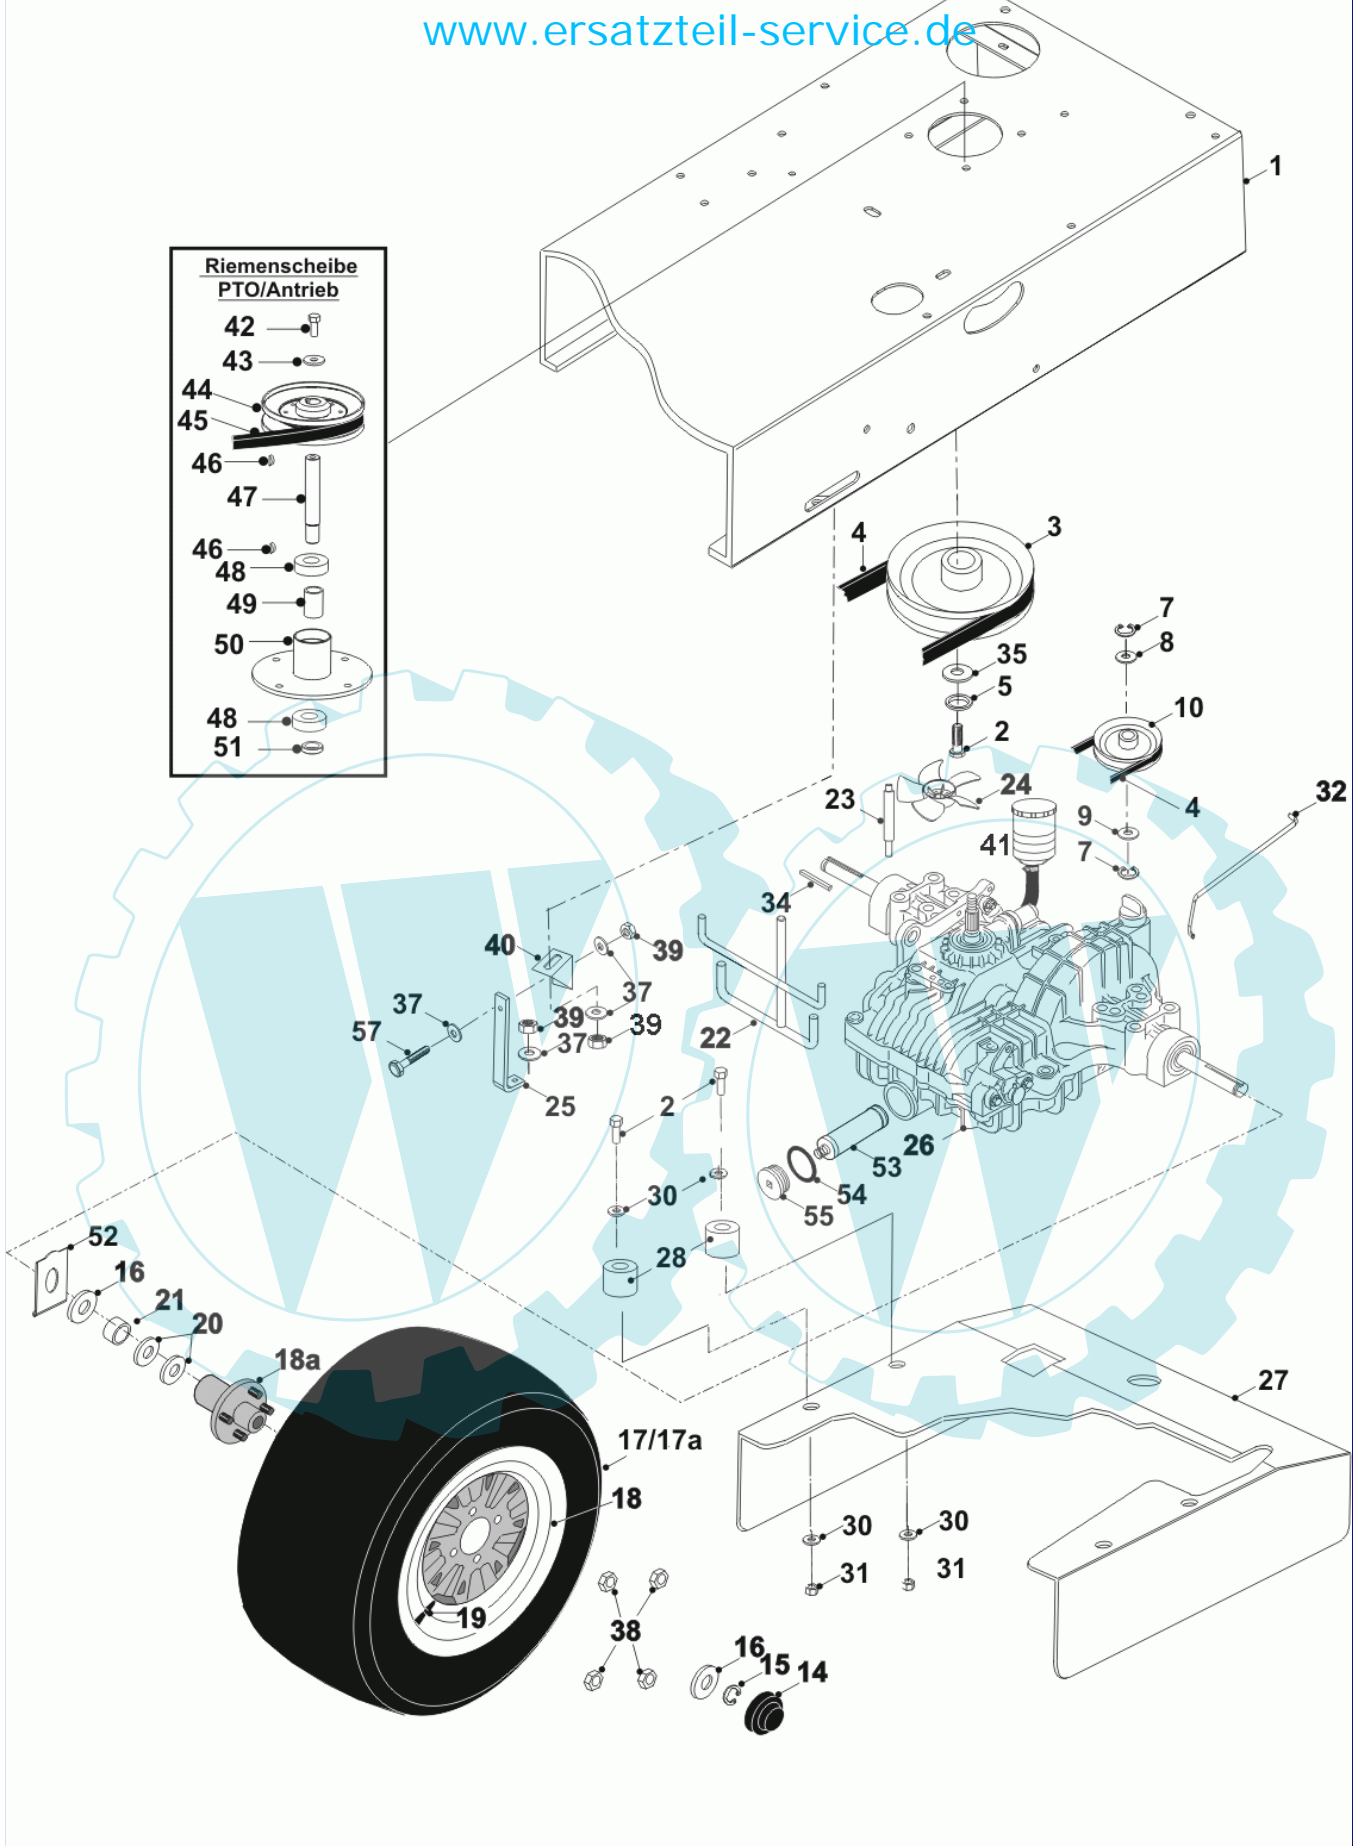

Stückliste:

Ref. #	Artikelnr.	Artikelname	Menge	Beschreibung
01	06-32-71719-01	Rahmen PARK-200D	1.0000 St	
02	06-02-8276-00	"Schraube 5/16""UNF x 3/4""	1.0000 St	
03	06-20-8707-00	"Riemenscheibe 7""	1.0000 St	
04	06-22-80014-01	Keilriemen A98 Super II	1.0000 St	
05	06-08-8235-00	"Scheibe 5/16"" gezahnt"	1.0000 St	
07	16-900701-00014	Seegerring außen 14mm	1.0000 St