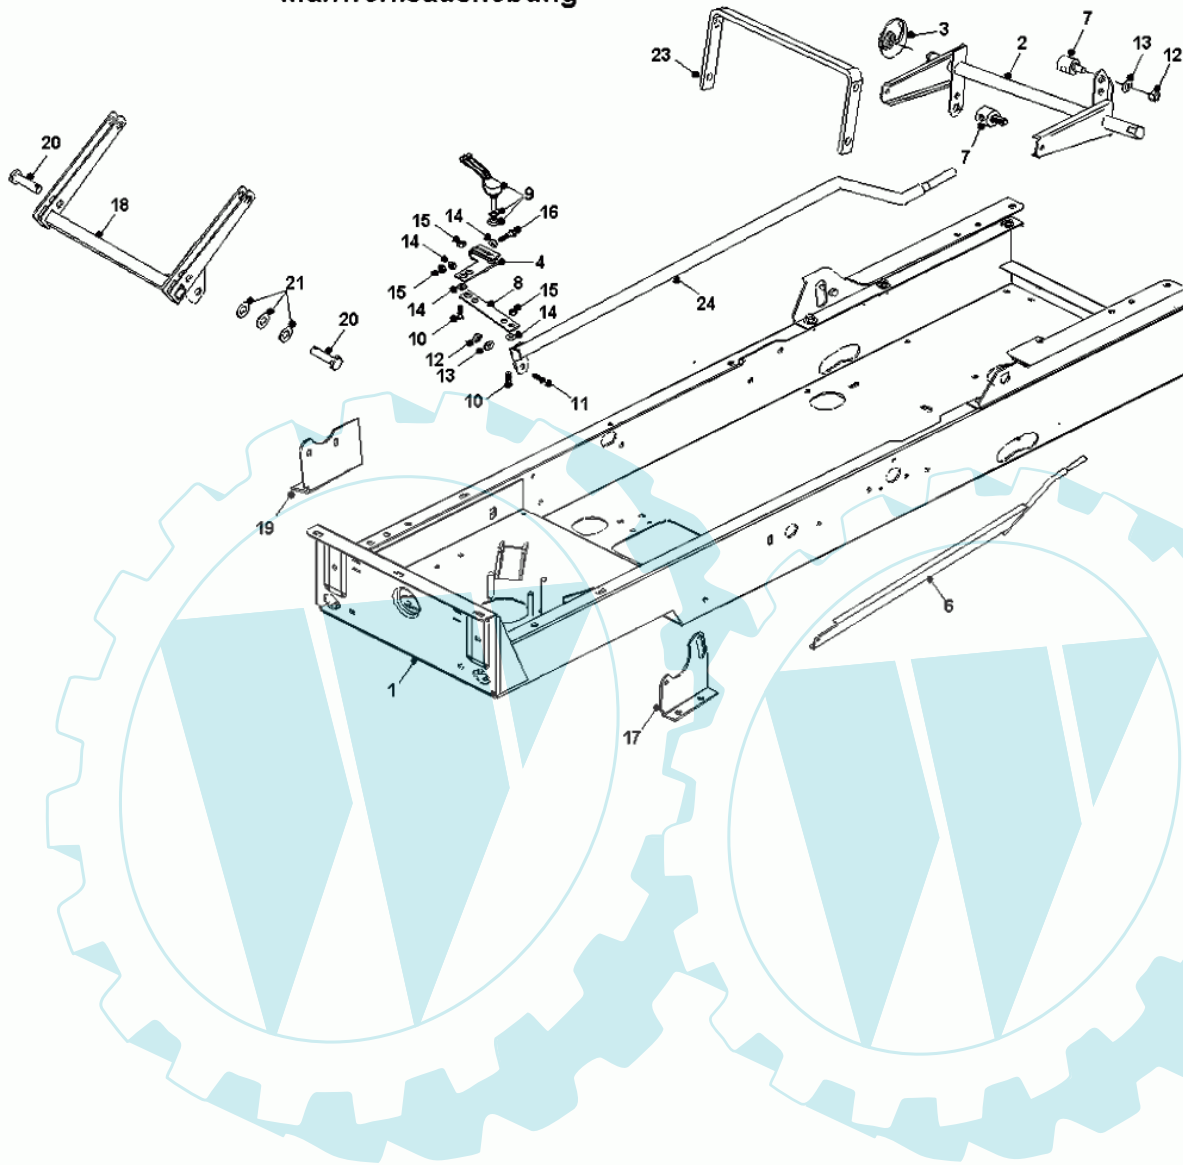

Mähwerksaushebung

Stückliste:

Ref. #	Artikelnr.	Artikelname	Menge	Beschreibung
01	06-32-71719-01	Rahmen PARK-200D	1.0000	St
02	06-32-11262-00	Hintere Mähwerksaushebung	1.0000	St
03	06-30-1176-01	Scheibe	1.0000	St
04	06-30-10406-00	Halter	1.0000	St
05	06-01-8209-00	"Schraube 5/16""UNF x 2"" Ht"	1.0000	St
06	06-32-70079-00	Gestänge Mähwerkseinstellung	1.0000	St
07	06-18-8053-00	Gewindebolzen	1.0000	St
08	06-30-10707-00	Platte	1.0000	St
09	06-44-9080-00	Potentiometer mit Kabel	1.0000	St
10	06-01-9425-00	Schraube M5X12MM	1.0000	St
11	36-90100-08025	Schraube M8x25	1.0000	St