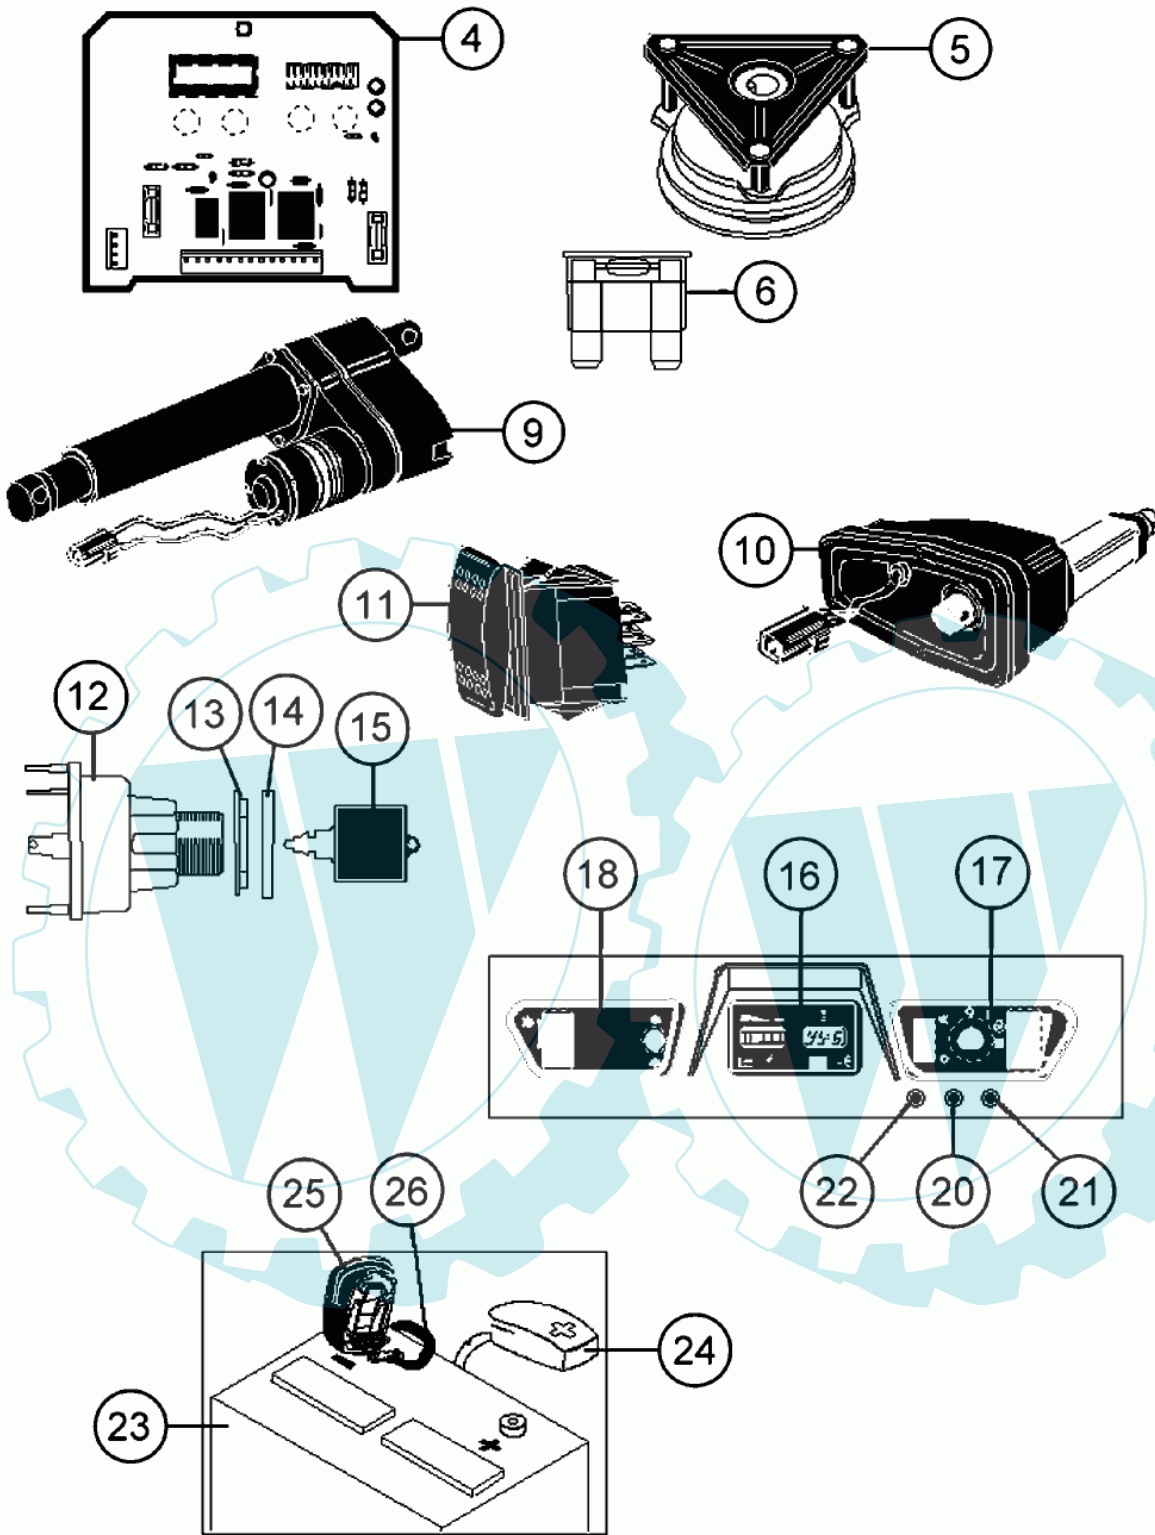

53 referenz(en)

Elektrik

Stückliste:

Ref. #	Artikelnr.	Artikelname	Menge	Beschreibung
00A	06-44-80052-01	Kabelbaum	1.0000	St
00B	06-44-9141-01	Kabelbaum Aushebung KMPARK	1.0000	St
00C	06-44-80043-00	Kabelbaum KIT Entleerung	1.0000	St
04	06-44-80019-03	Zentralelektronik	1.0000	St
05	06-44-96905-00	Elektromagnetische Kupplung Ogura	1.0000	St
06	06-44-8895-00	Sicherung 10 Apm	1.0000	St
09	06-44-80058-00	Motor LA10 für KM-Aushebung	1.0000	St
10	06-44-80028-00	Motor Entleerung Fangbox	1.0000	St
11	06-44-80015-01	Schalter	1.0000	St
12	06-44-95587-00	Zundschloß-Park 200D	1.0000	St
13	06-52-8132-00	Sicherungsmutter, Kunststoff	1.0000	St

24 referenz(en)

Heck

6** Einzelteile
Siehe Seite
Getriebe

101
Anschluß
Entleerung

Hebel PTO-Antrieb

Stückliste:

Ref. #	Artikelnr.	Artikelname	Menge	Beschreibung
000A	06-14-80073-01	Fußmatte rechts	1.0000	St
000B	06-14-80072-00	Fußmatte links	1.0000	St
000C	06-14-80074-00	Fußmatte mitte	1.0000	St
001	06-30-10693-00	Trittbrett, rechts Park-200D	1.0000	St
002	06-30-10693-00	Trittbrett, rechts Park-200D	1.0000	St
003	06-32-70102-00	Heckverkleidung Park 20 / 200	1.0000	St
004	06-30-20056-00	Halterung Aushebemotor	1.0000	St
005	06-44-80058-00	Motor LA10 für KM-Aushebung	1.0000	St
006	06-40-8358-00	Lagergehäuse Kpl.	1.0000	St
007	06-32-7203-00	Aushebearm PARK re.	1.0000	St
008	06-32-7211-00	Aushebearm PARK II.	1.0000	St