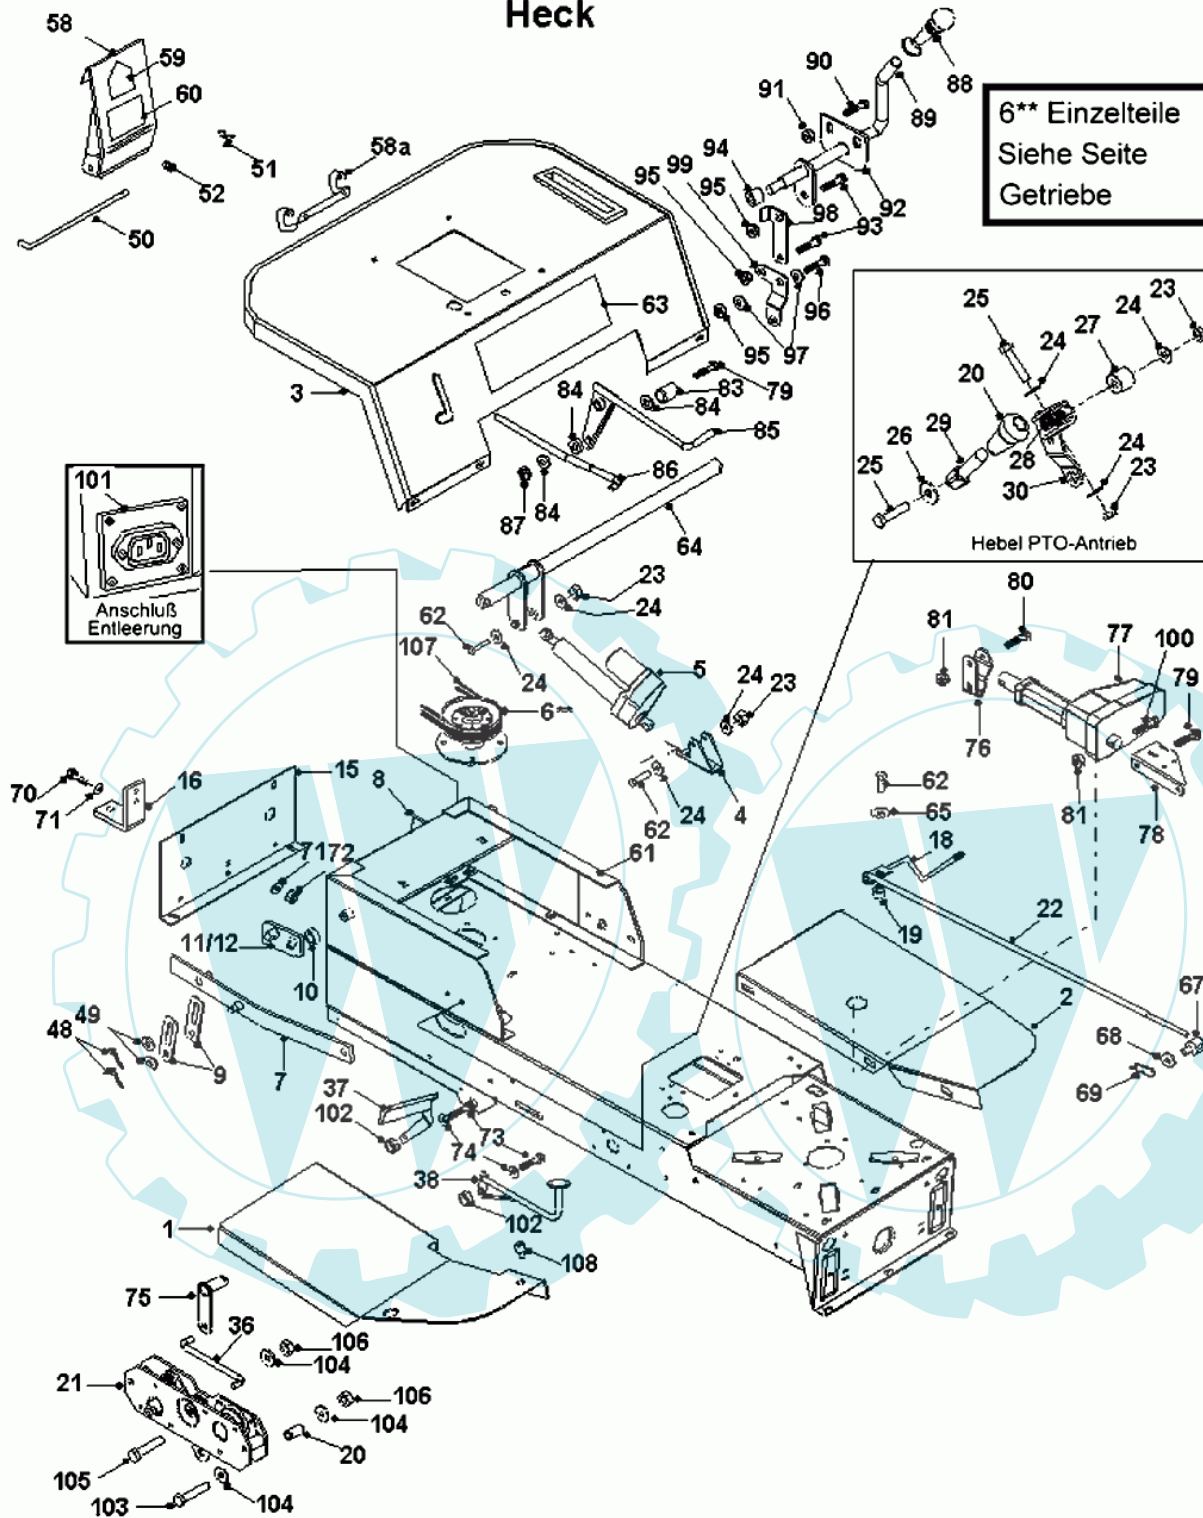

53 referenz(en)

Elektrik

Stückliste:

Ref. #	Artikelnr.	Artikelname	Menge	Beschreibung
00A	06-44-80052-01	Kabelbaum	1.0000	St
00B	06-44-9141-01	Kabelbaum Aushebung KMPARK	1.0000	St
00C	06-44-80043-00	Kabelbaum KIT Entleerung	1.0000	St
04	06-44-80019-03	Zentralelektronik	1.0000	St
05	06-44-96905-00	Elektromagnetische Kupplung Ogura	1.0000	St
06	06-44-8895-00	Sicherung 10 Apm	1.0000	St
09	06-44-80058-00	Motor LA10 für KM-Aushebung	1.0000	St
10	06-44-80028-00	Motor Entleerung Fangbox	1.0000	St
11	06-44-80015-01	Schalter	1.0000	St
12	06-44-95587-00	Zundschloß-Park 200D	1.0000	St
13	06-52-8132-00	Sicherungsmutter, Kunststoff	1.0000	St

24 referenz(en)

Heck

6** Einzelteile
Siehe Seite
Getriebe

101
Anschluß
Entleerung

Hebel PTO-Antrieb

Stückliste:

Ref. #	Artikelnr.	Artikelname	Menge	Beschreibung
000A	06-14-80073-01	Fußmatte rechts	1.0000	St
000B	06-14-80072-00	Fußmatte links	1.0000	St
000C	06-14-80074-00	Fußmatte mitte	1.0000	St
001	06-30-10693-00	Trittbrett, rechts Park-200D	1.0000	St
002	06-30-10693-00	Trittbrett, rechts Park-200D	1.0000	St
003	06-32-70102-00	Heckverkleidung Park 20 / 200	1.0000	St
004	06-30-20056-00	Halterung Aushebemotor	1.0000	St
005	06-44-80058-00	Motor LA10 für KM-Aushebung	1.0000	St
006	06-40-8358-00	Lagergehäuse Kpl.	1.0000	St
007	06-32-7203-00	Aushebearm PARK re.	1.0000	St
008	06-32-7211-00	Aushebearm PARK II.	1.0000	St