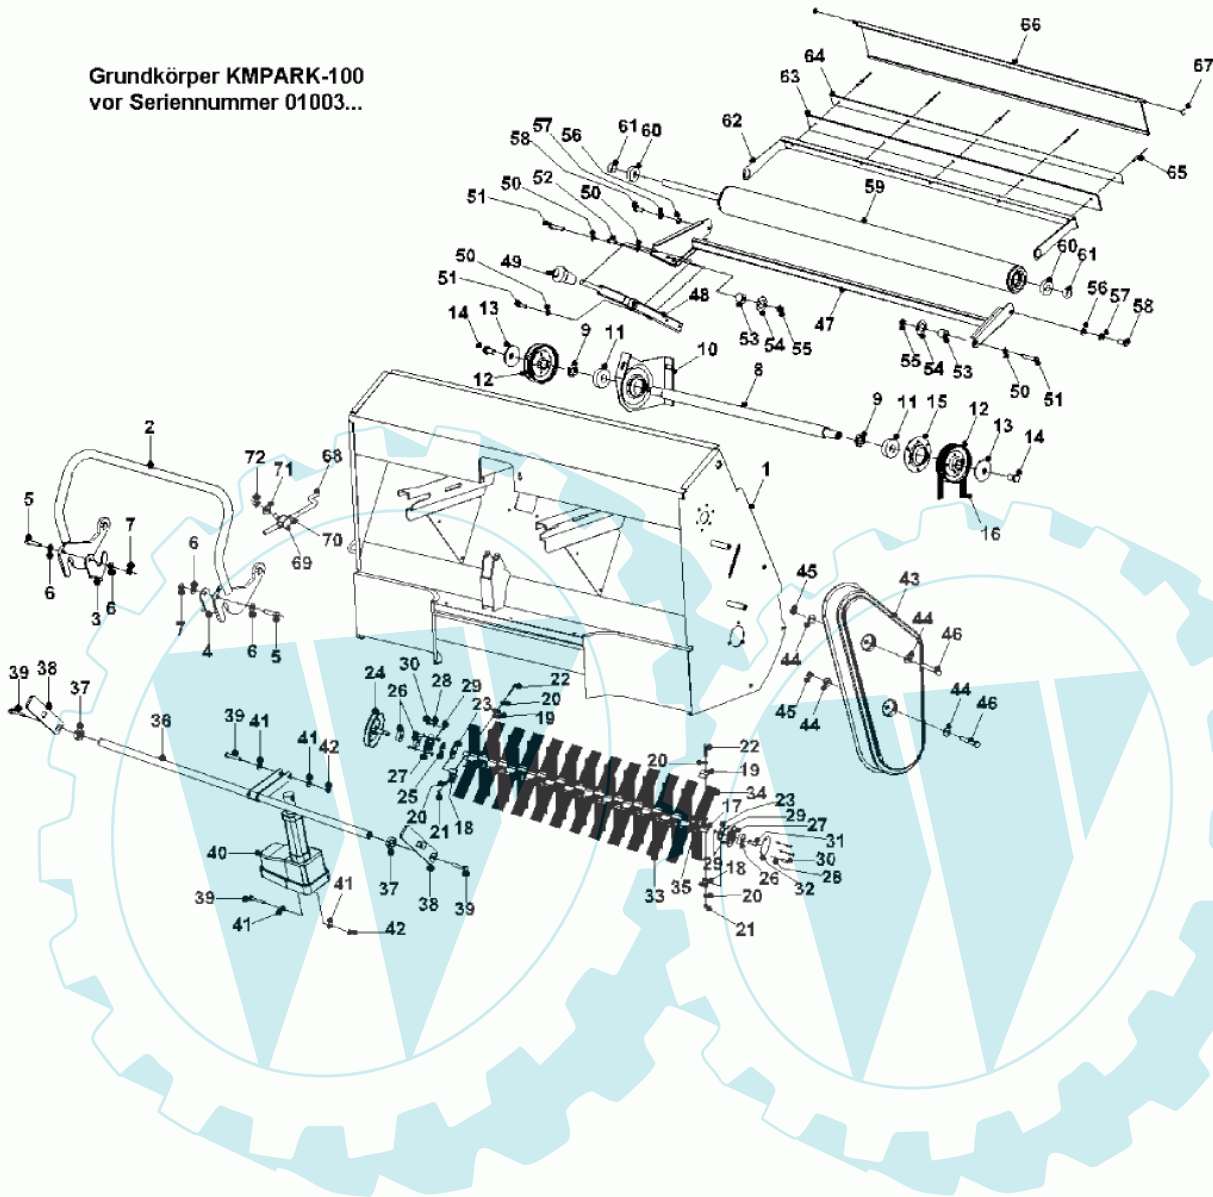

Grundkörper KMPARK-100
vor Seriennummer 01003...

Stückliste:

Ref. #	Artikelnr.	Artikelname	Menge	Beschreibung
01	06-32-70135-00	Grundkörper KMPARK-100	1.0000	St
02	06-32-7331-00	Verschlusshebel	1.0000	St
03	06-30-1498-00	Arretierung, links	1.0000	St
04	06-30-1503-00	Arretierung, rechts	1.0000	St
05	06-01-8447-00	"Schraube 1/4""UNFx1""	1.0000	St
06	06-08-8743-00	"U-Scheibe 1/4"" T4 HP"	1.0000	St
07	06-04-8914-00	Mutter selbstsichernd	1.0000	St
08	06-18-30098-00	Antriebswelle	1.0000	St
09	06-48-3062-00	Buchse	1.0000	St
10	06-30-10438-00	Lagergehäuse	1.0000	St
11	06-10-8116-00	Kugellager NTN 6203-LLU	1.0000	St