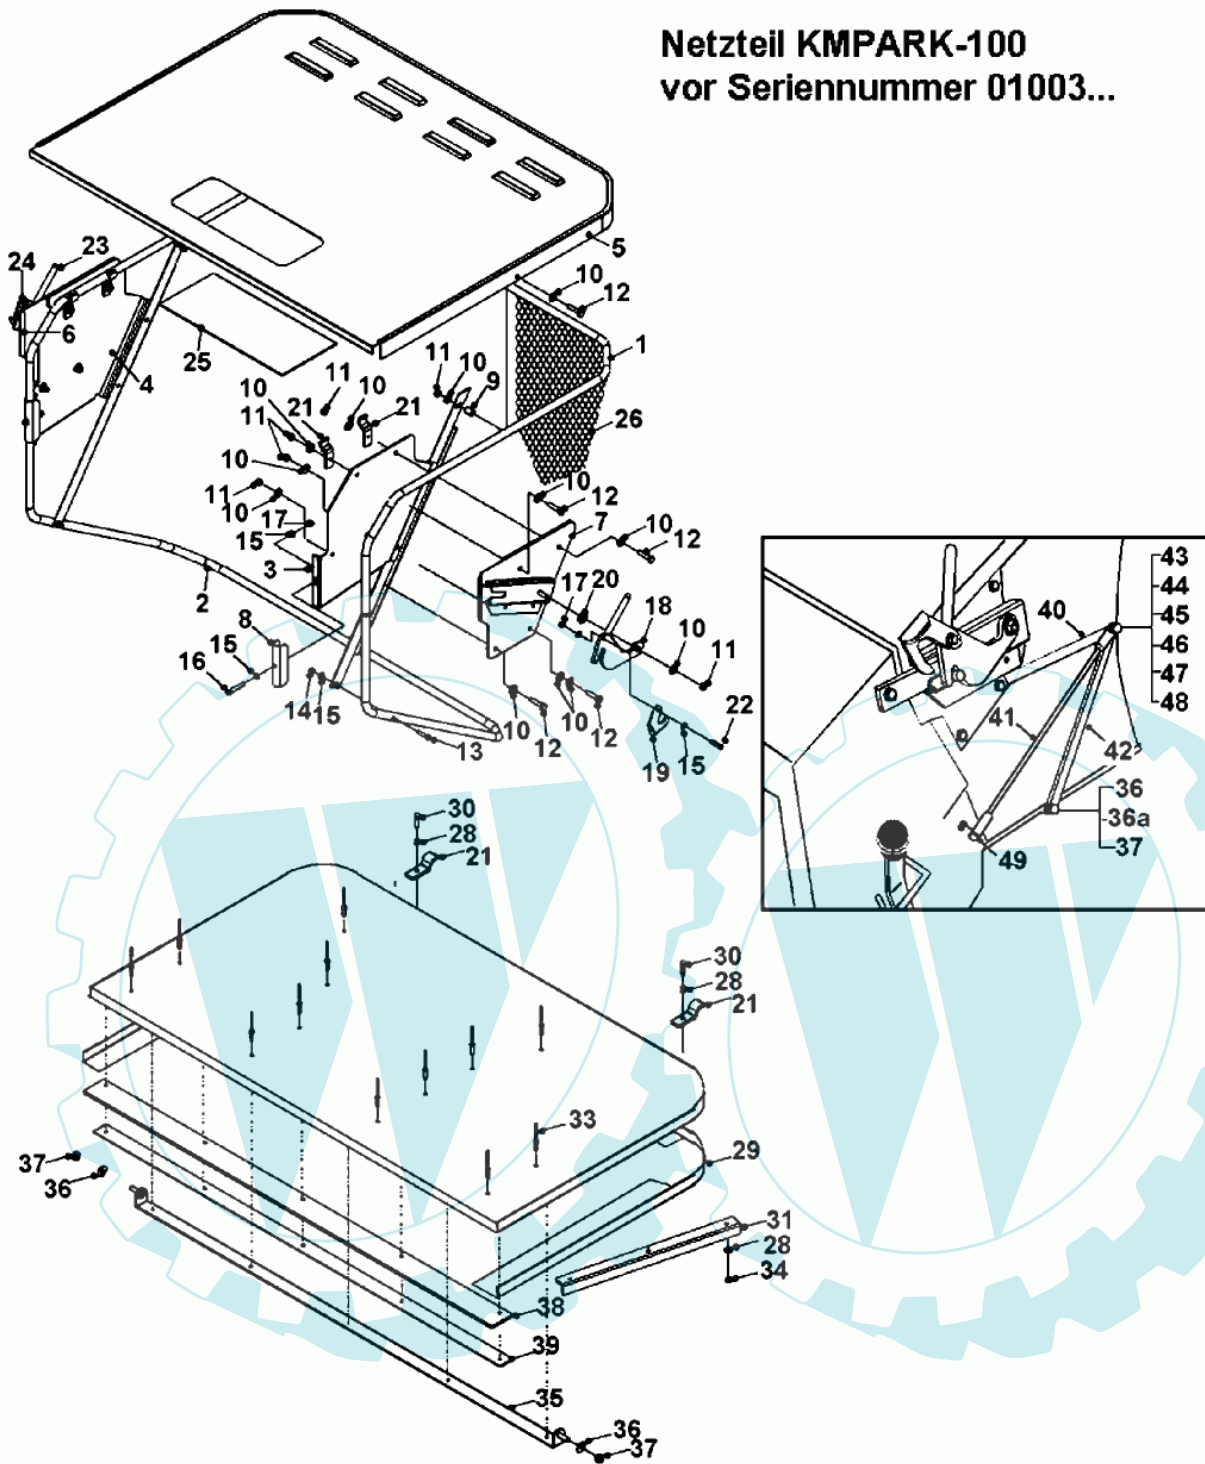

**Netzteil KMPARK-100
vor Seriennummer 01003...**

Stückliste:

Ref. #	Artikelnr.	Artikelname	Menge	Beschreibung
01	06-17-40046-00	Rahmen, Netz, oben	1.0000	St
02	06-17-89666-00	Netzbügel unten	1.0000	St
03	06-32-70109-00	Blechaussteifung links	1.0000	St
04	06-32-70110-00	Blechaussteifung rechts	1.0000	St
05	06-32-70117-01	Abdeckung KMPARK	1.0000	St
06	06-32-70113-00	Boxenhalterung KMPARK re.	1.0000	St
07	06-32-70114-00	Boxhalterung KMPARK li.	1.0000	St
08	06-30-1496-00	Klemmlasche	1.0000	St
09	06-18-30033-00	Distanzscheibe	1.0000	St
10	06-08-8197-00	"U-Scheibe 5/16"" T4 Hp"	1.0000	St
11	06-04-8275-00	"Mutter 5/16""UNF selbstsichernd"	1.0000	St