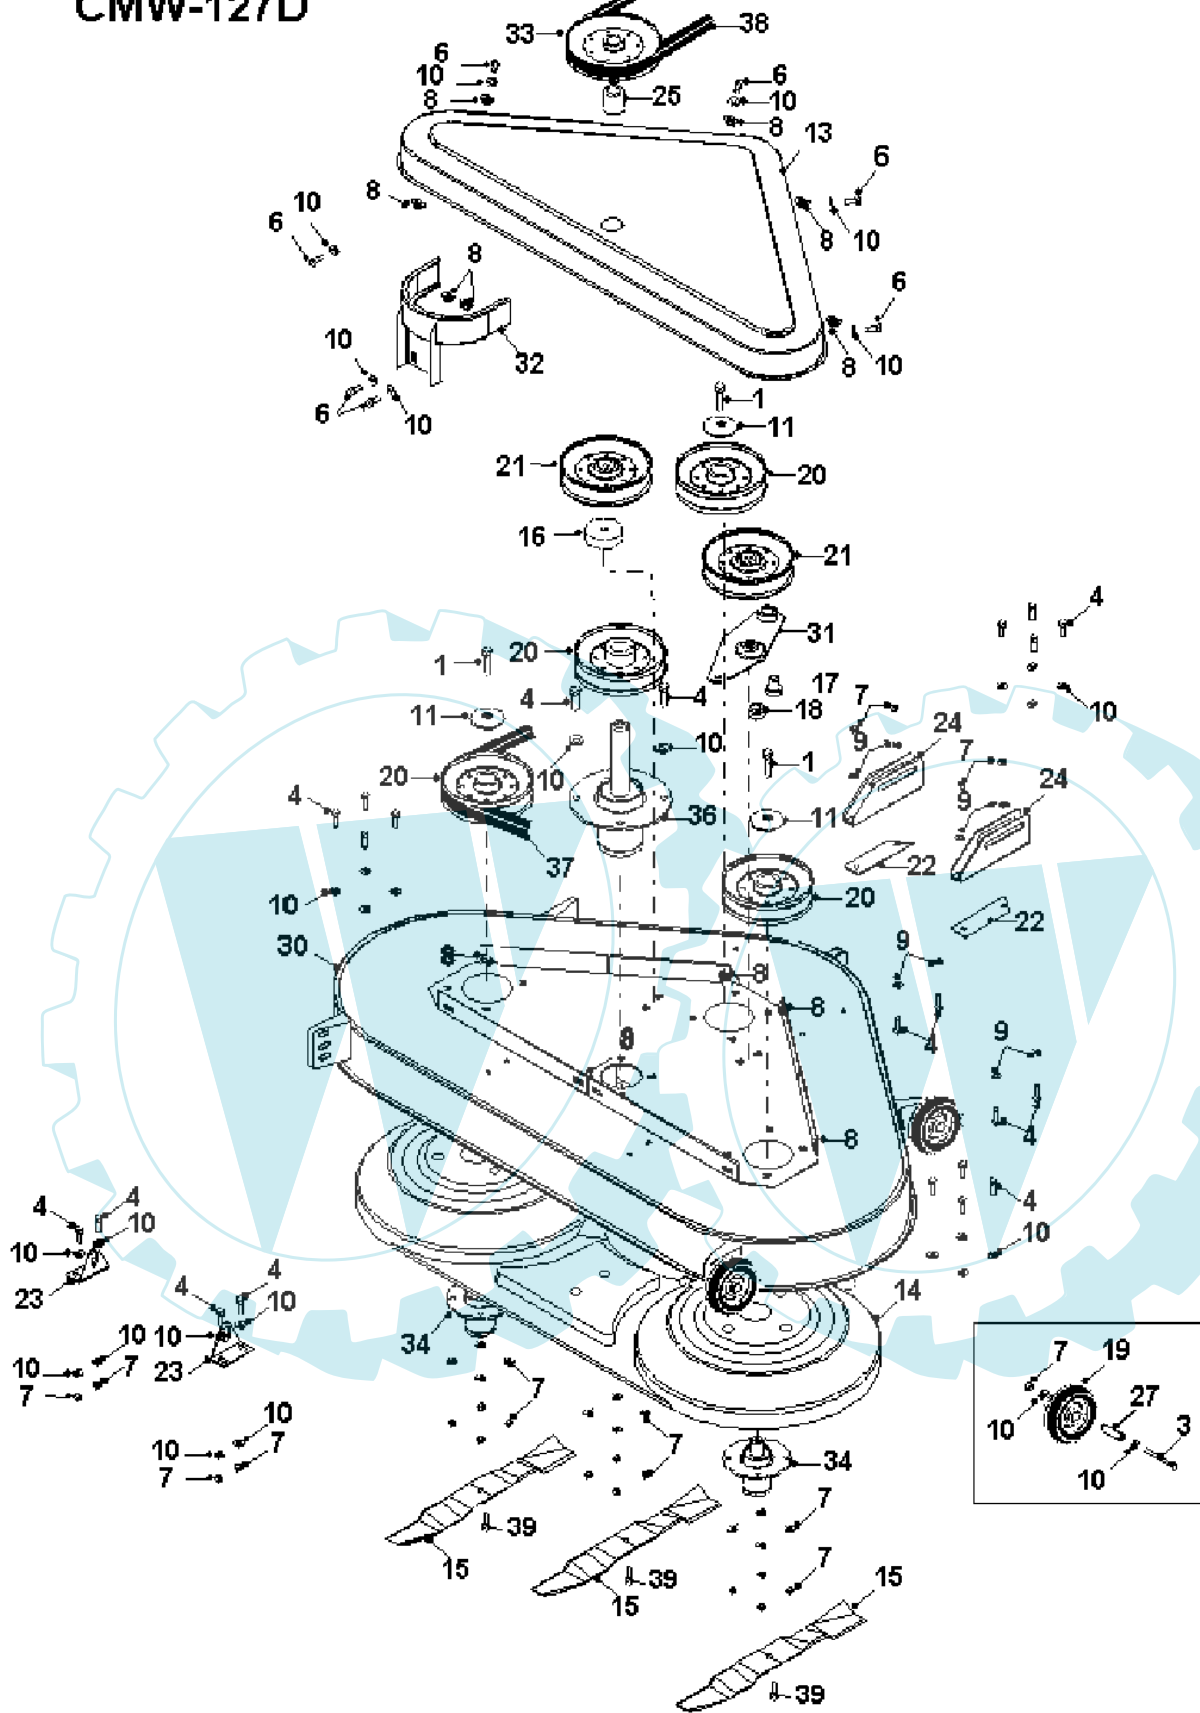

Mulchmähwerk CMW-127D

www.ersatzteil-service.de

Stückliste:

Ref. #	Artikelnr.	Artikelname	Menge	Beschreibung
01	06-01-8206-00	"Schraube 5/16""UNFx 1.1/4""	1.0000	St
03	06-01-8212-00	"Schraube 5/16""UNF x 2.3/4""	1.0000	St
04	06-02-8196-00	"Schraube 5/16""Unf x 1""Ht"	1.0000	St
06	06-02-8196-00	"Schraube 5/16""Unf x 1""Ht"	1.0000	St
07	06-04-8275-00	"Mutter 5/16""UNF selbstsichernd"	1.0000	St
08	06-04-8528-00	Klemmutter M8	1.0000	St
09	06-08-8195-00	"U-Scheibe 5/16"" T3 LP"	1.0000	St
10	06-08-8197-00	"U-Scheibe 5/16"" T4 Hp"	1.0000	St
11	06-08-8199-00	"Scheibe gewölbt, 3/8""idx1.3/4""adx1/8""	1.0000	St

Ihr Ersatzteilspezialist im Internet