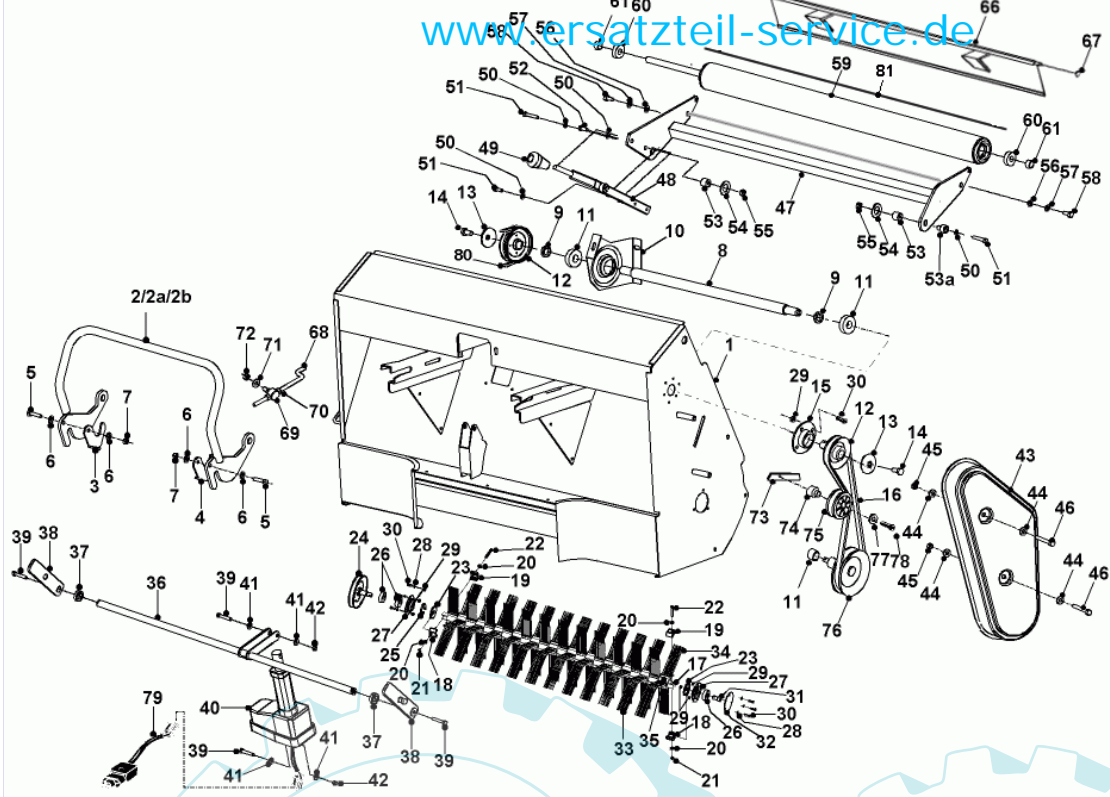

Stückliste: